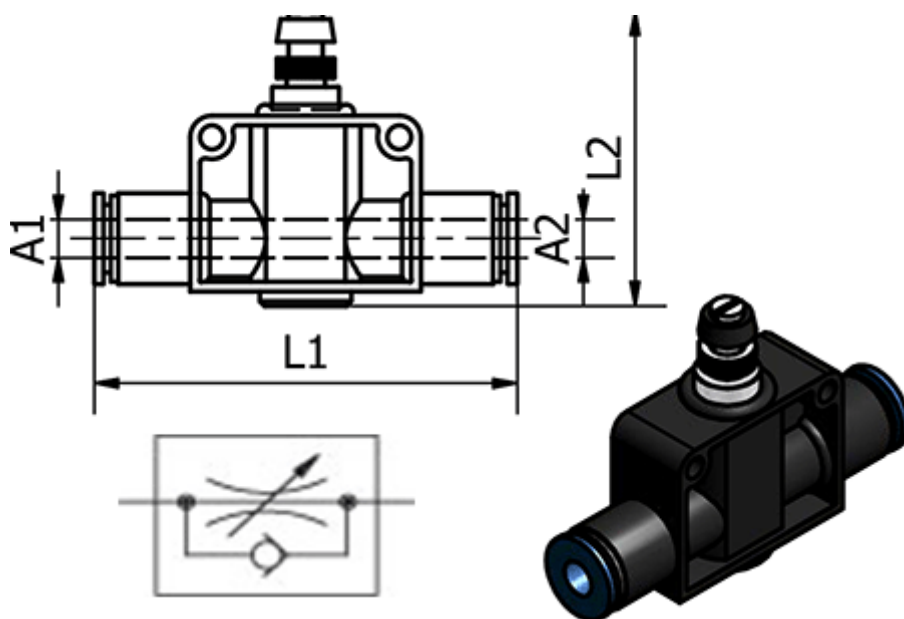

Varenummer: 5861810606
Beskrivelse: Drøvlekontraventil 181.0606, Ø6 Ø6
Push-in

Mål

L1	= 47.6
L2	= 41.9
Udvendig slangediameter A1	= 6
Udvendig slangediameter A2	= 6